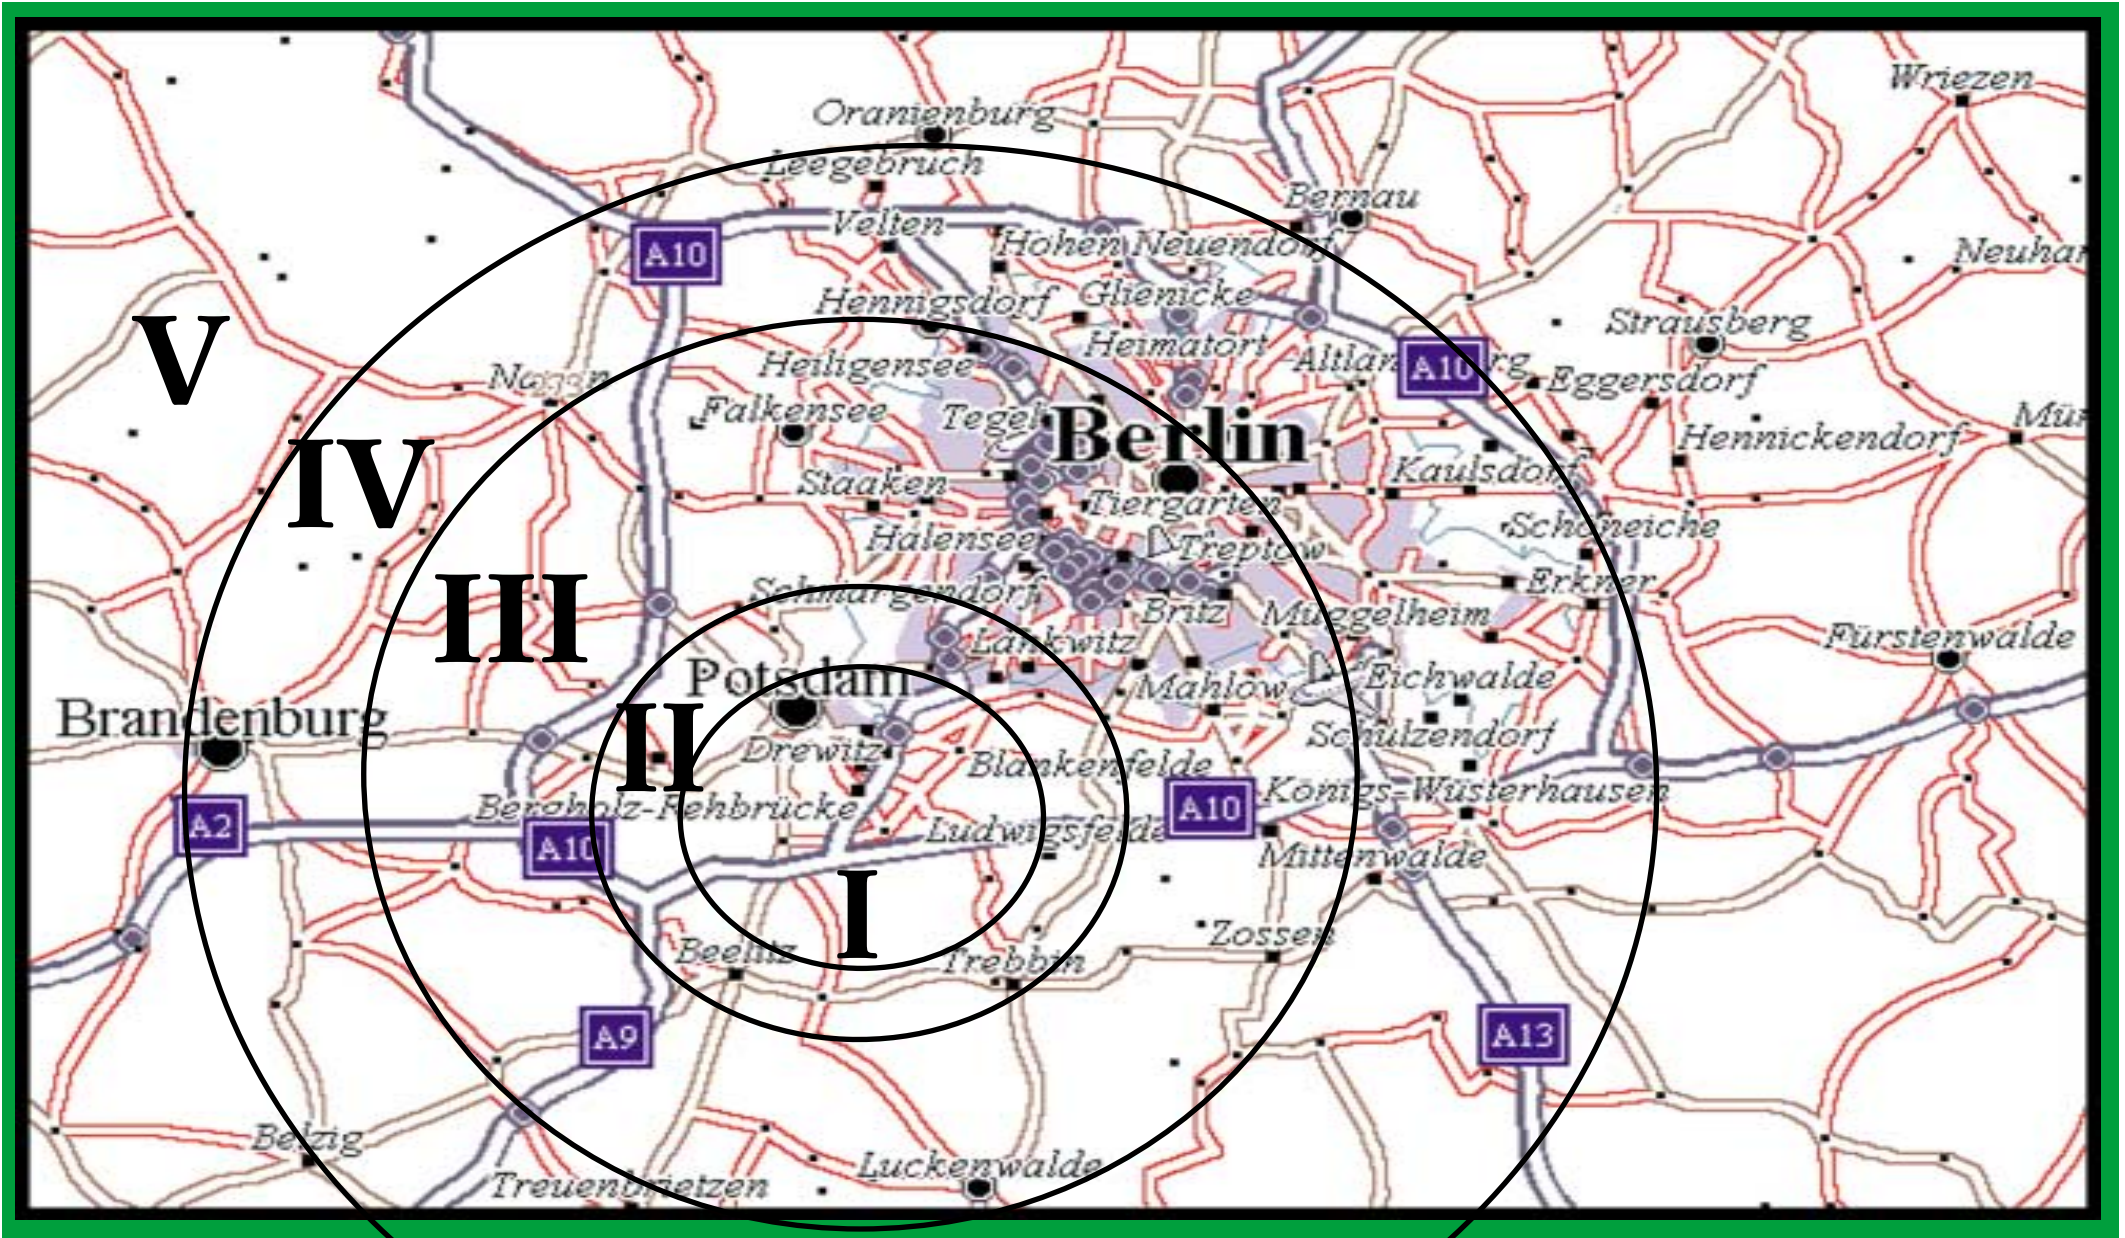

Unser Shuttle-Service

- I Zone I 120,-- € = 15 Personen, je zus. Person 8,00 €**
- II Zone II 135,-- € = 15 Personen, je zus. Person 9,00 €**
- III Zone III 150,-- € = 15 Personen, je zus. Person 10,00 €**
- IV Zone IV 175,-- € = 15 Personen, je zus. Person 11,00 €**